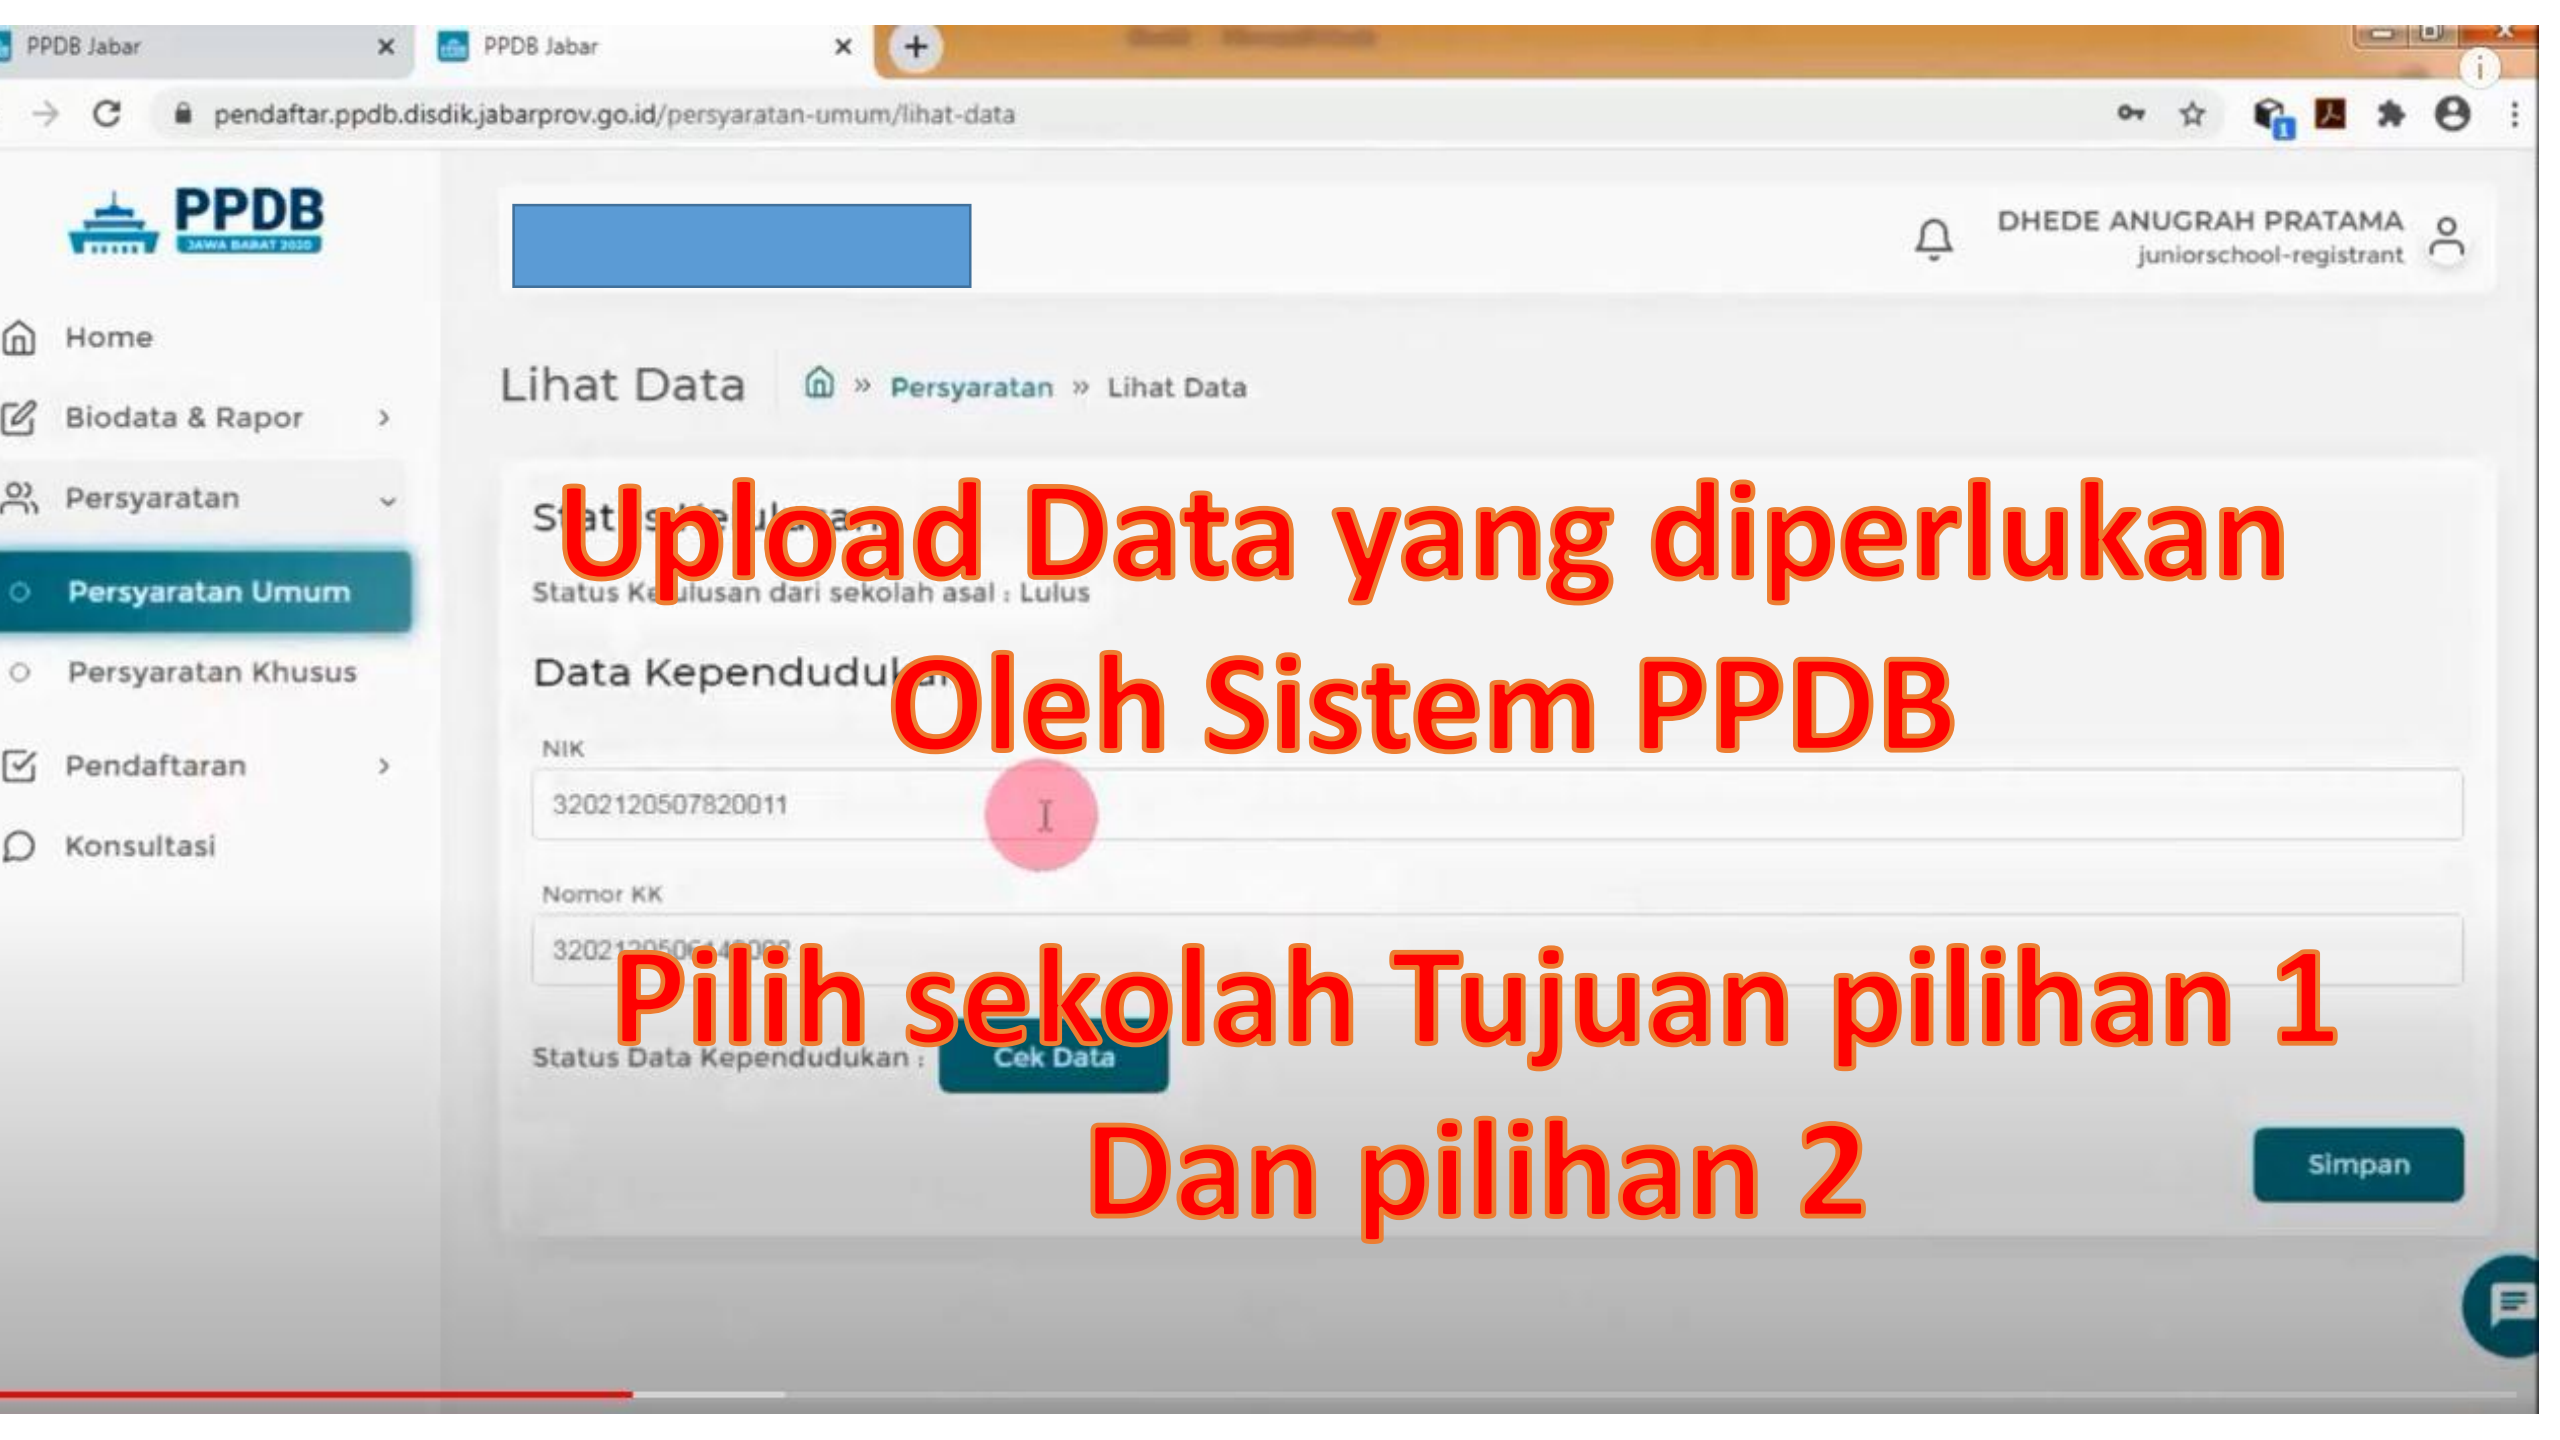

**Upload Data yang diperlukan
Oleh Sistem PPDB**

**Pilih sekolah Tujuan pilihan 1
Dan pilihan 2**